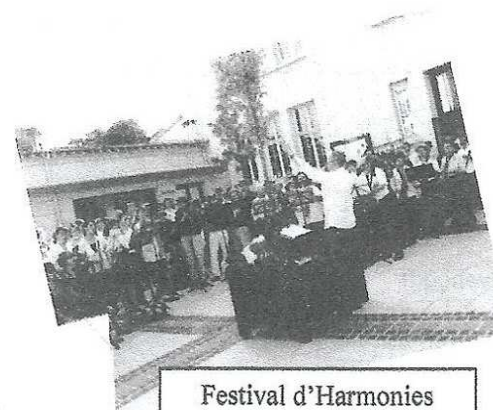

Baryton

Gilles DELTEIL

Tuba

Sylvain MANGIN
Christian MAILLARD

Percussions

Fabrice VALDENNAIRE
Ishtar MATUS-ECHAIZ
Isabelle LEROUGE

Quelques images d'hier et d'aujourd'hui

Dans les années 20

1981

8 mai – Entrée du Parc

Salle Maiesherbes
140° anniversaire

Festival d'Harmonies
Maisons-Laffitte

CONCERTS ET CÉRÉMONIES PATRIOTIQUES 2012-2013

Samedi 29 septembre 2012	Participation au Festival de musique	Salle des fêtes de Cormeilles-en-Parisis
Dimanche 11 novembre 2012	Anniversaire de la Victoire de 1918	Cimetière et Monument aux Morts de Maisons-Laffitte. Monument aux Morts du Mesnil-le-Roi
Décembre 2013	Concert	Maison de retraite de Champsfleury
Samedi 12 janvier 2013	Concert du Nouvel An	Salle Malesherbes Maisons-Laffitte
Dimanche 28 avril 2013	Souvenir des Déportés	Parc de Maisons-Laffitte
Mardi 8 mai 2013	Commémoration de la Victoire de 1945	Maisons-Laffitte et Le Mesnil-le-Roi
Juin 2013	Concert	Terrasse de Saint-Germain-en-Laye
21 juin 2013	Fête de la Musique	Maisons-Laffitte
Juin 2013	Concert de l'Été	Salle Georges Brassens Mesnil-le-Roi